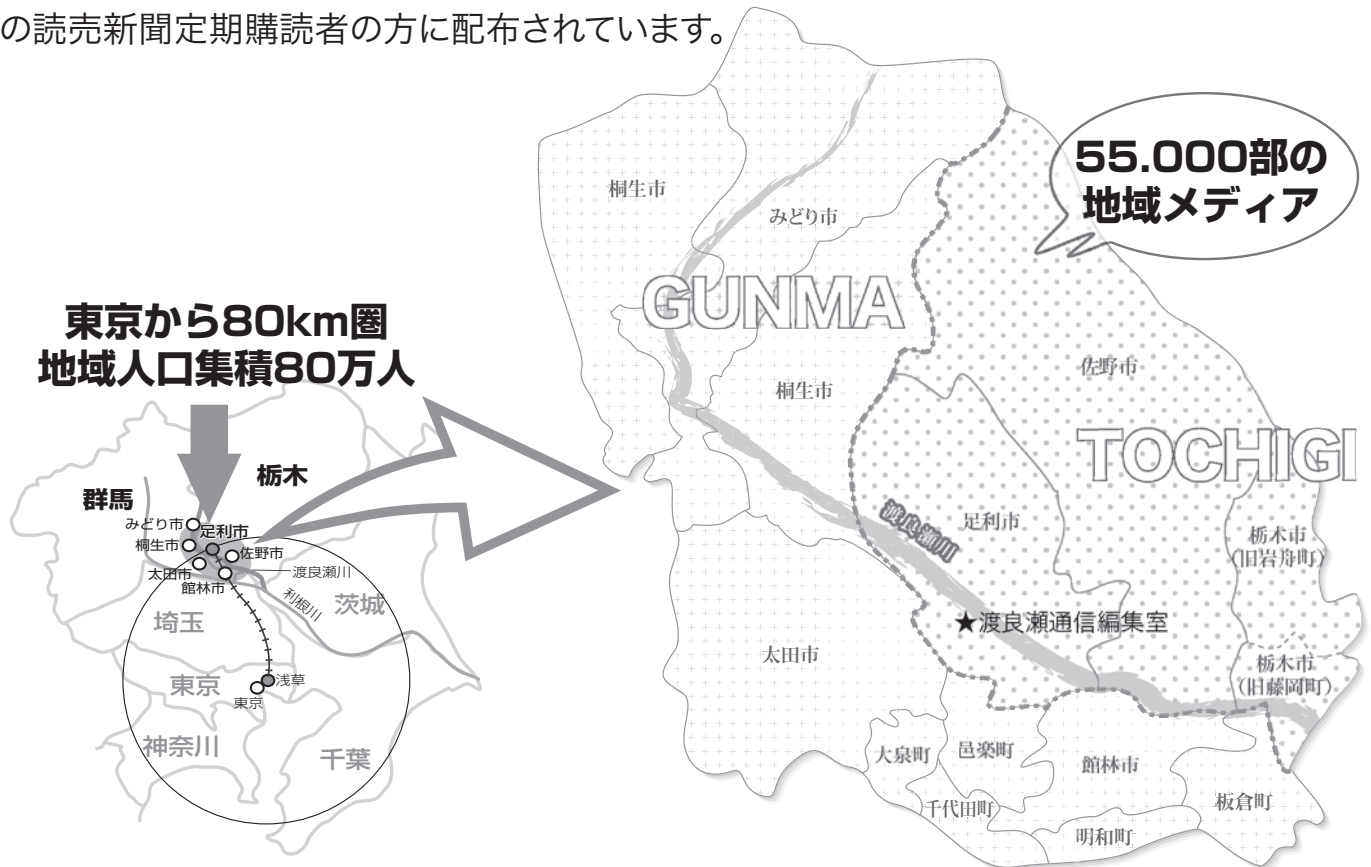

# 渡良瀬通信

渡良瀬通信は、両毛地域の書店、コンビニエンスストアでの販売の他、足利・佐野・藤岡・岩舟地区の読売新聞定期購読者の方に配布されています。